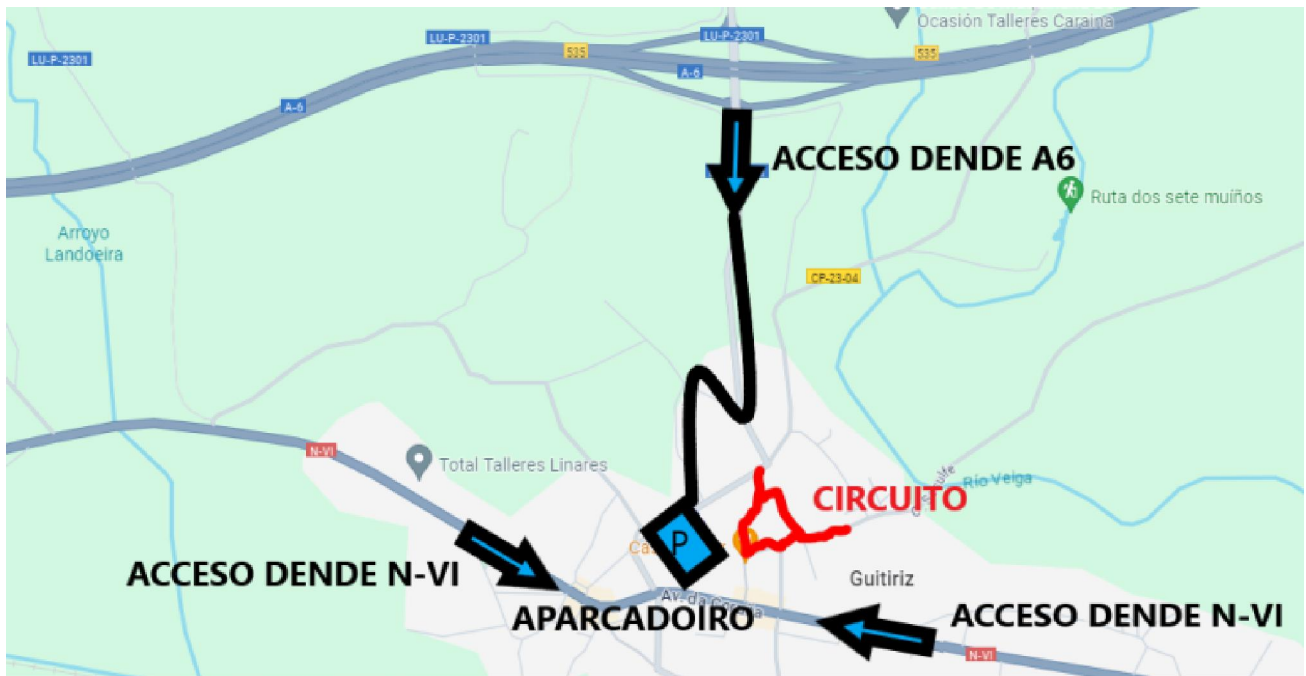

deportes
CUITIRIZ

PLAN
DEPUTACIÓN 2025
DE LUGO

IGUALDADE
GUITIRIZ

CIRCUITO

ACCESOS APARCADOIRO

ACCESOS A PÉ

RECOMENDACIONES DE SEGURIDADE

- O Slalom é unha proba de automobilismo deportivo, por favor, facede sempre caso ás indicacións da organización.
- Situádevos nas zonas recomendadas pola organización.
- As zonas prohibidas son lugares peligrosos que non se poden ocupar.
- Desfruta con seguridade!