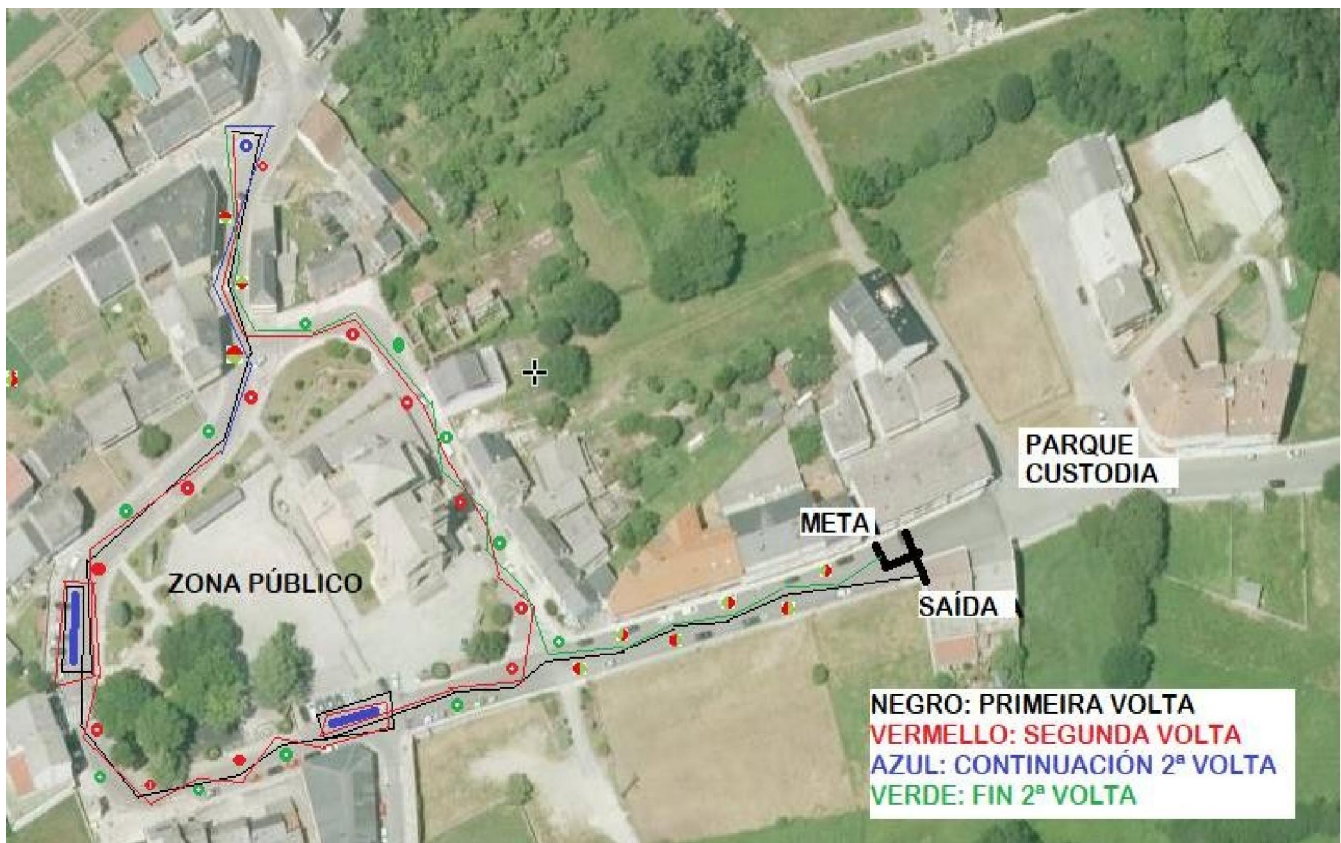

DATA	HORA	ACTO	LUGAR
26/03/2025	10:00	Apertura das inscricións	Escudería Scratch Fene
21/04/2025	20:00	Peche de inscricións	
24/04/2025	10:00	Publicación da lista de inscritos	RRSS Scratch Fene
26/04/2025	08:30 a 10:15	Verificacións administrativas e Entrega de dorsais	Oficina de carreira
	08:30 a 10:15	Verificacións técnicas	Campo da Feira
	10:30	Hora límite presentación dos vehículos no Parque Pechado	Parque pechado
	11:00	Publicación da Lista de Autorizados a tomar a saída	Taboleiro de anuncios
	10:45	Briefing aos pilotos	Oficina de carreira
	11:15	Saída 1º participante na 1ª manga de adestramentos	Campo da Feira
	a continuación	Saída 1º participante na 2ª manga de adestramentos	
	16:30	Saída 1º participante na 1ª manga oficial	
	a continuación	Saída 1º participante na 2ª manga oficial	
	20:30	Publicación de clasificación xeral oficiosa	Taboleiro de anuncios
	21:00	Publicación de clasificación xeral oficial	Taboleiro de anuncios
	21:15	Entrega premios	Campo da Feira

deportes
CUITIRIZ

PLAN
DEPUTACIÓN 2025
DE LUGO

IGUALDADE
GUITIRIZ

CIRCUITO

ACCESOS APARCADOIRO

ACCESOS A PÉ

RECOMENDACIONES DE SEGURIDADE

- O Slalom é unha proba de automobilismo deportivo, por favor, facede sempre caso ás indicacións da organización.
- Situádevos nas zonas recomendadas pola organización.
- As zonas prohibidas son lugares peligrosos que non se poden ocupar.
- Desfruta con seguridade!